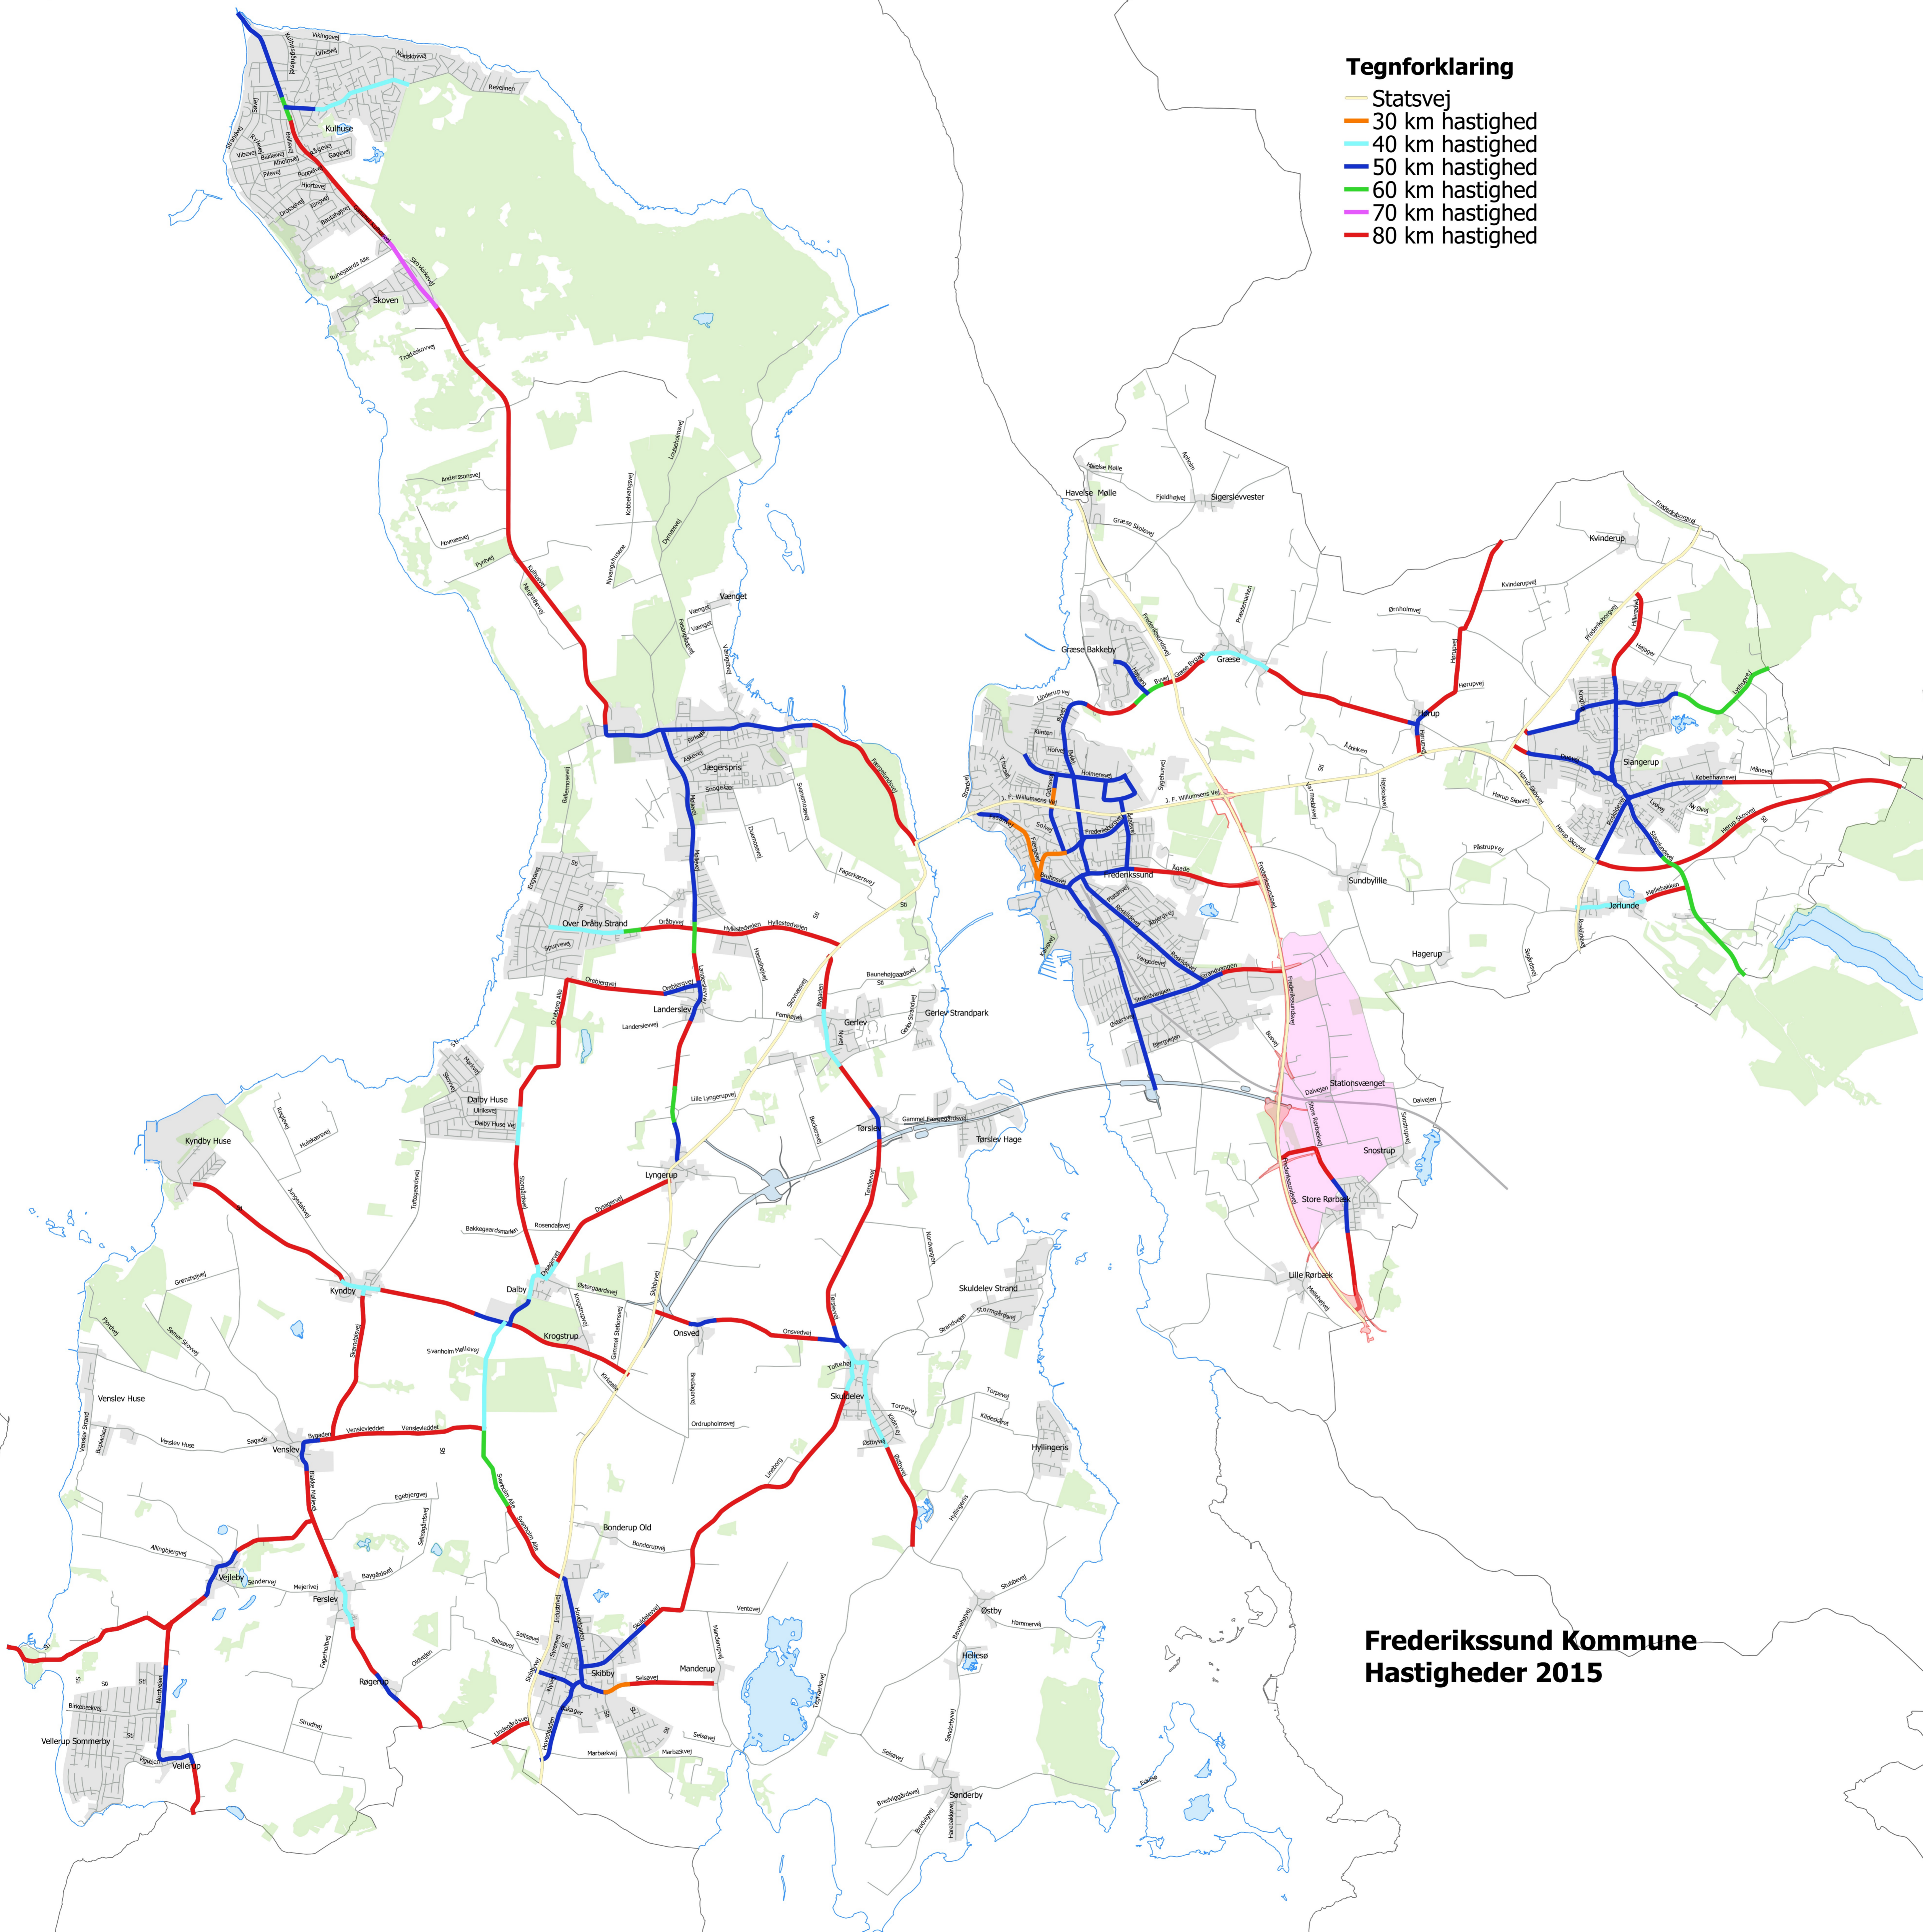

Tegnforklaring

- Statsvej
- 30 km hastighed
- 40 km hastighed
- 50 km hastighed
- 60 km hastighed
- 70 km hastighed
- 80 km hastighed

**Frederikssund Kommune
Hastigheder 2015**