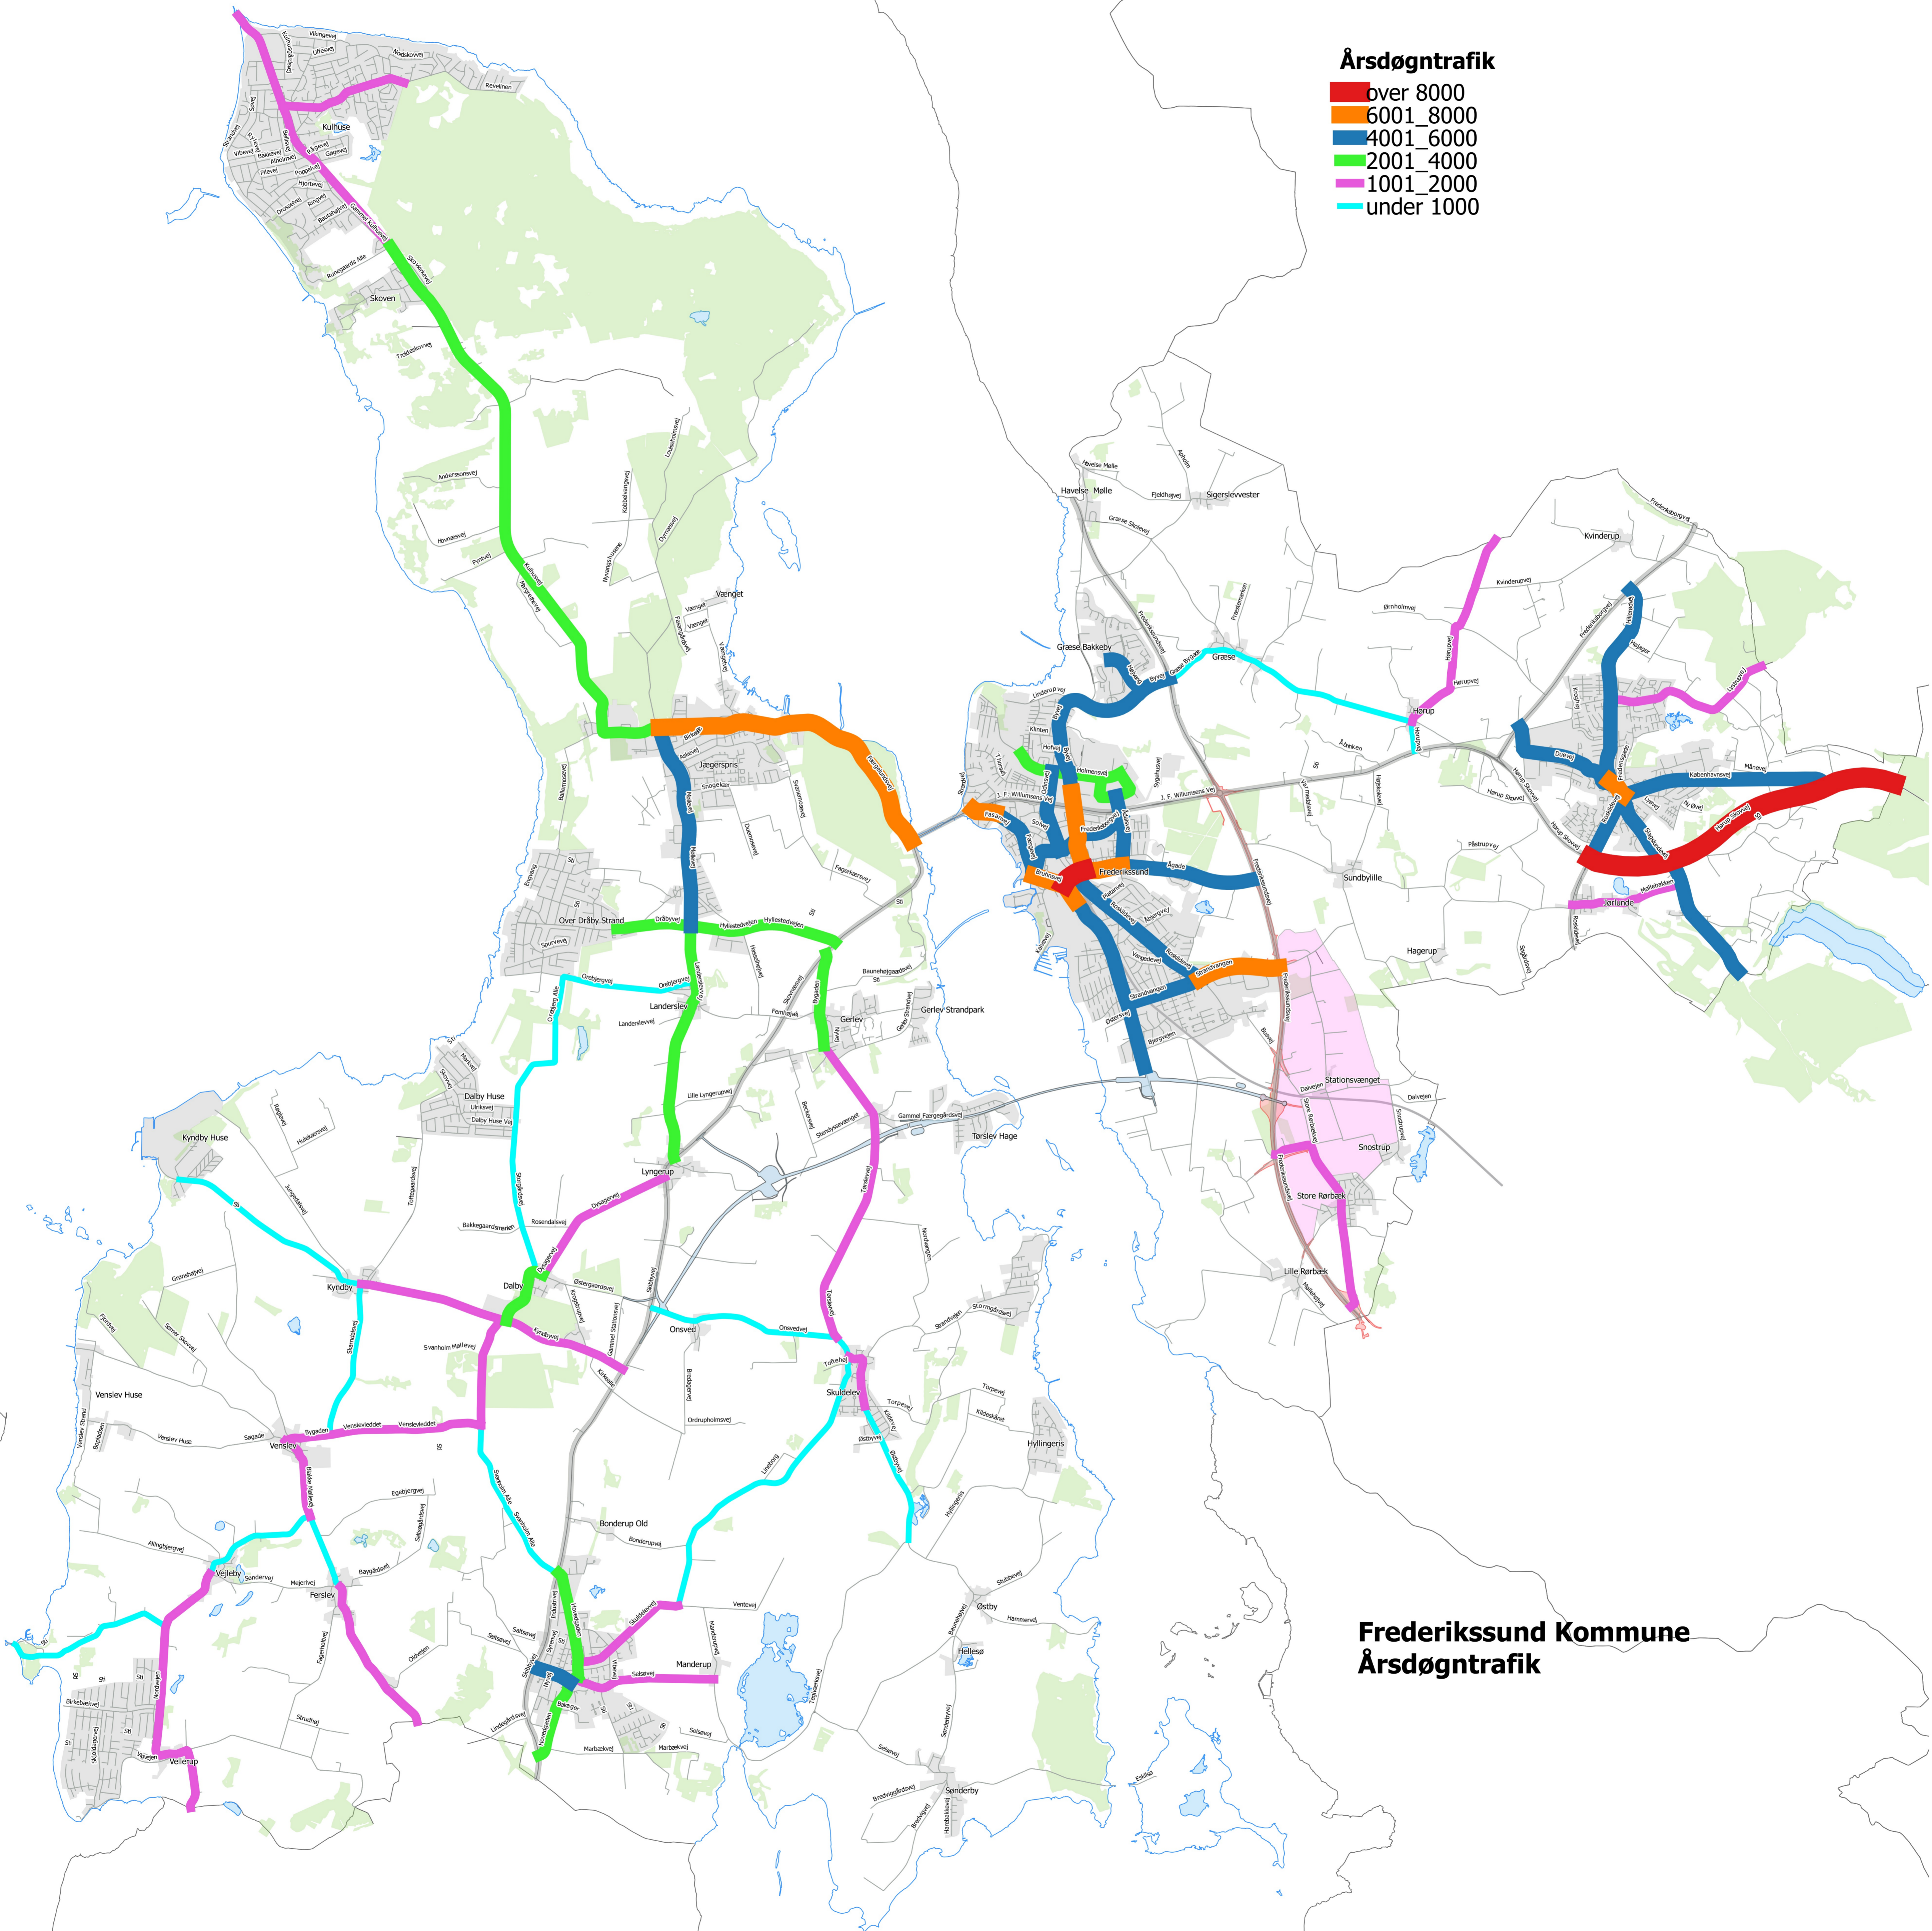

Årsdøgnetrafik

- over 8000
- 6001_8000
- 4001_6000
- 2001_4000
- 1001_2000
- under 1000

Frederikssund Kommune
Årsdøgnetrafik