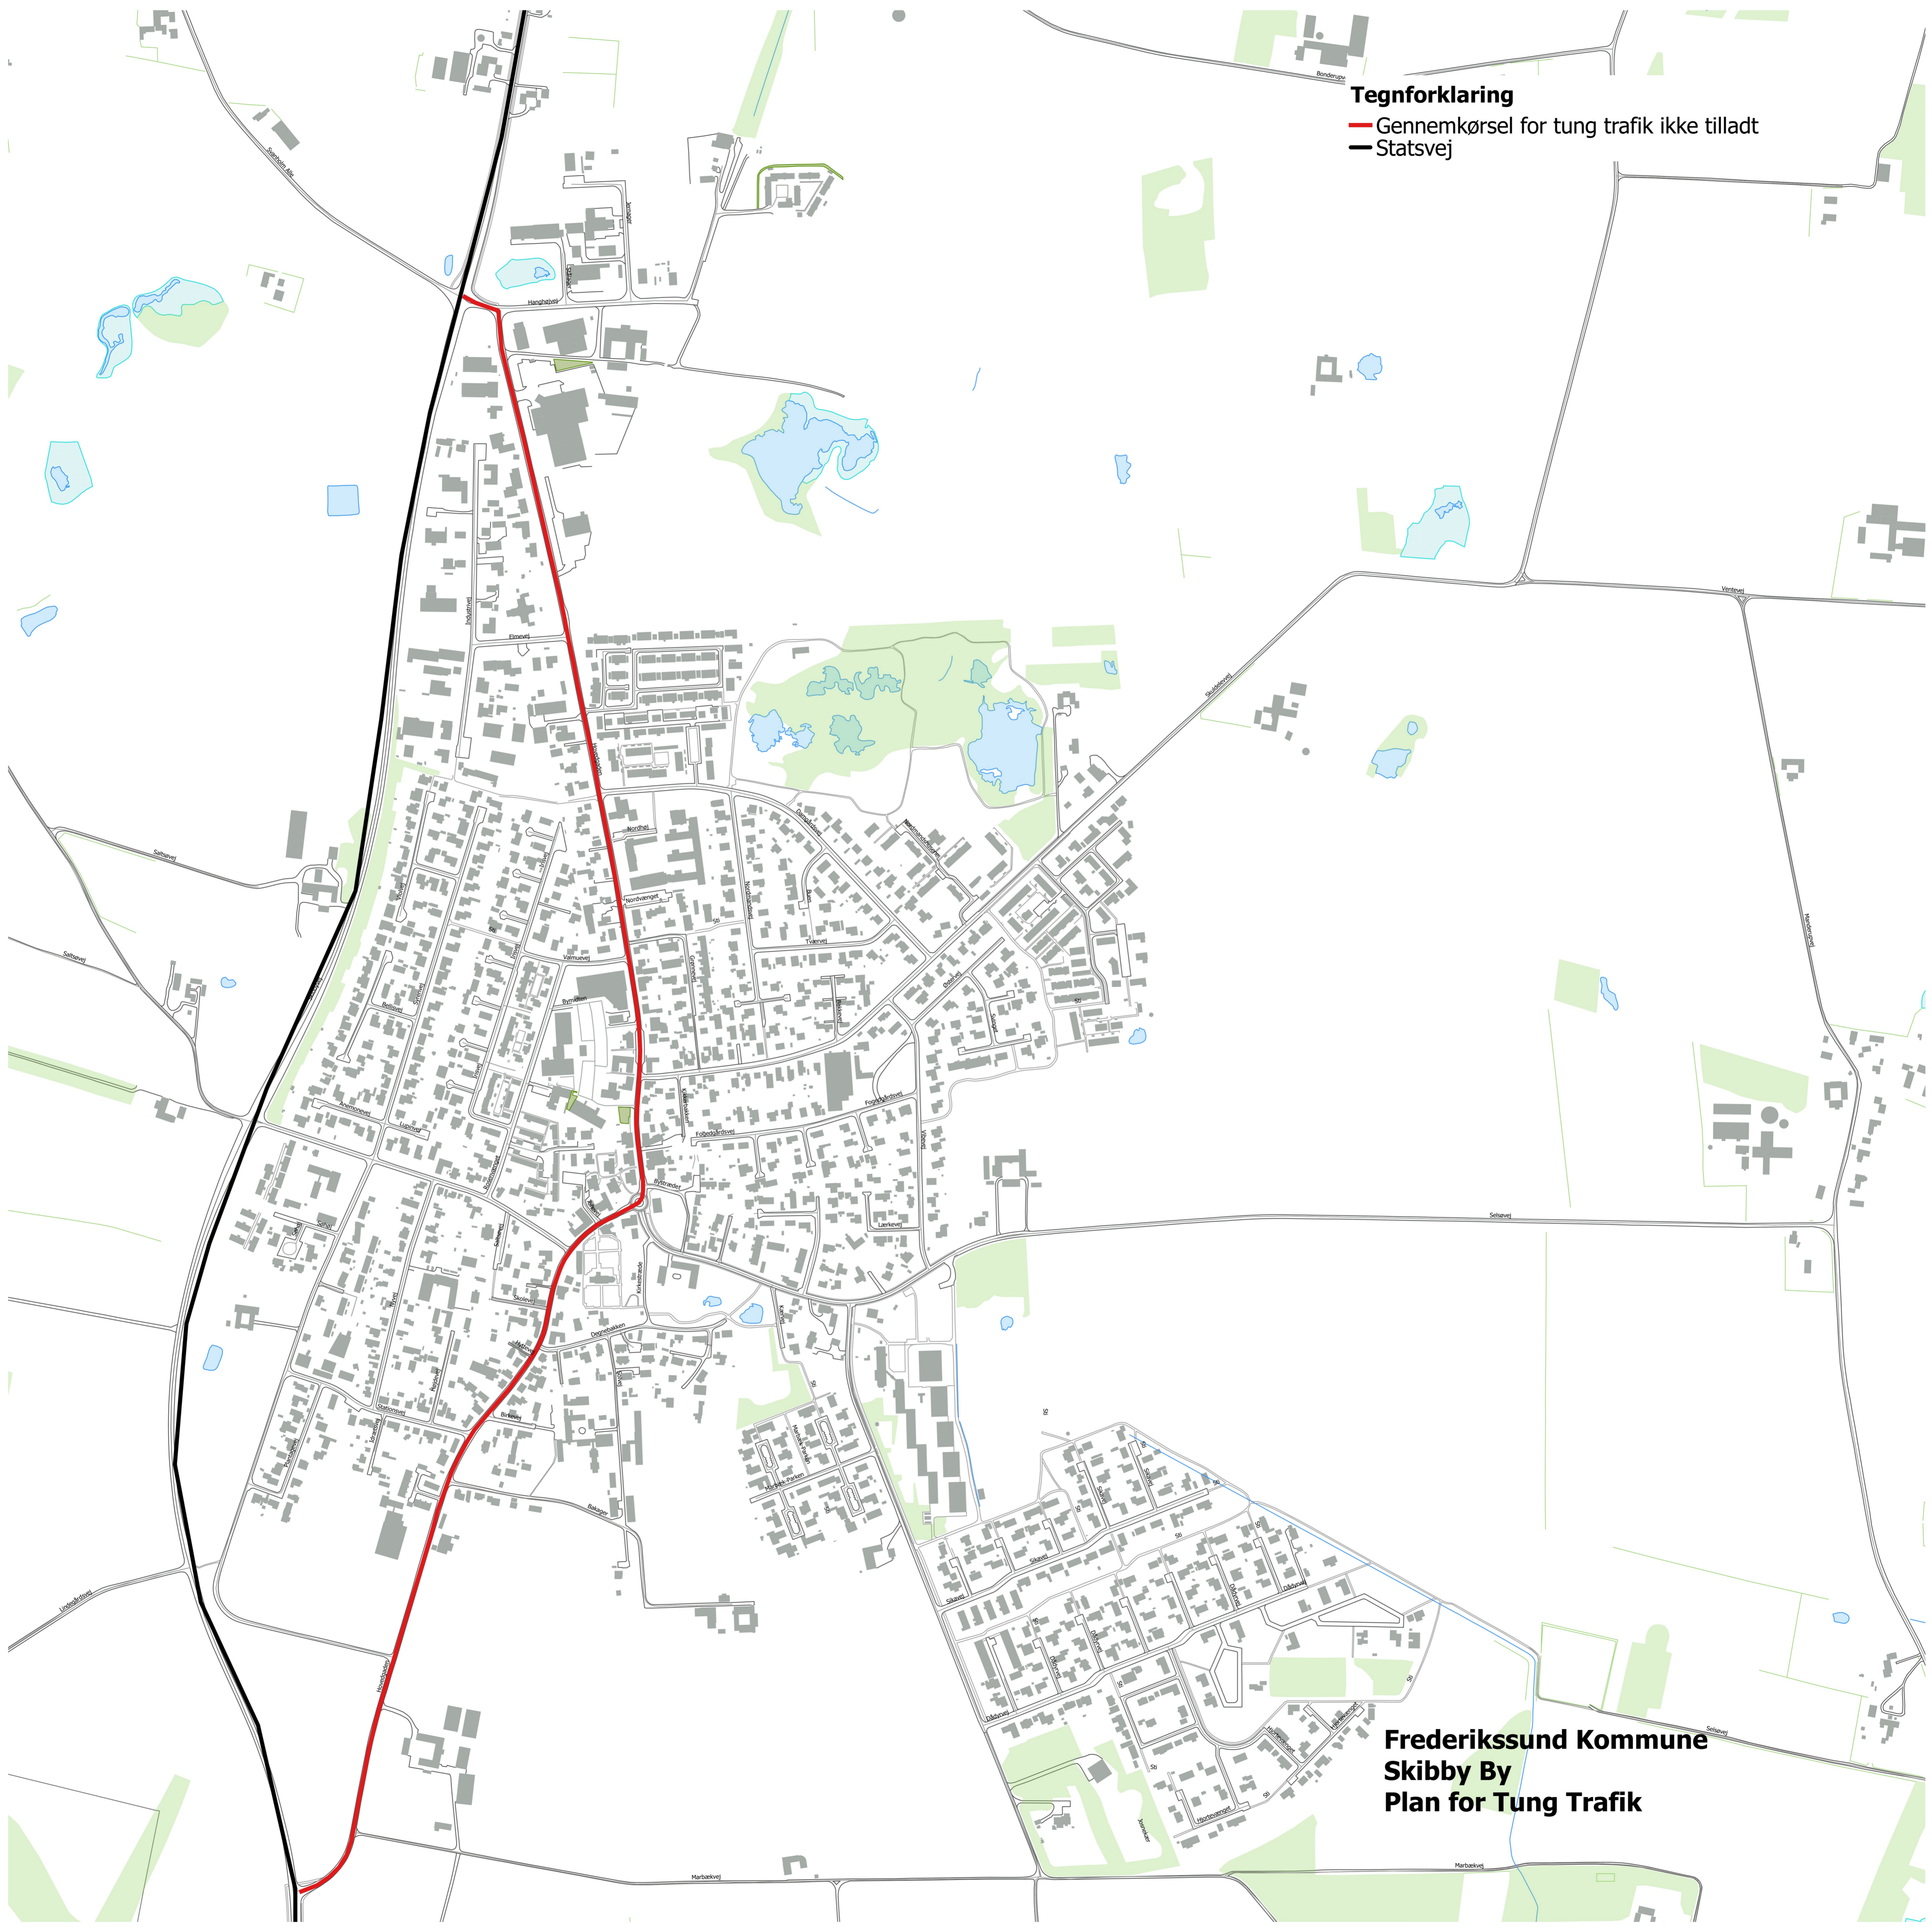

Tegnforklaring

- Gennemkørsel for tung trafik ikke tilladt
- Statsvej

**Frederikssund Kommune
Skibby By
Plan for Tung Trafik**