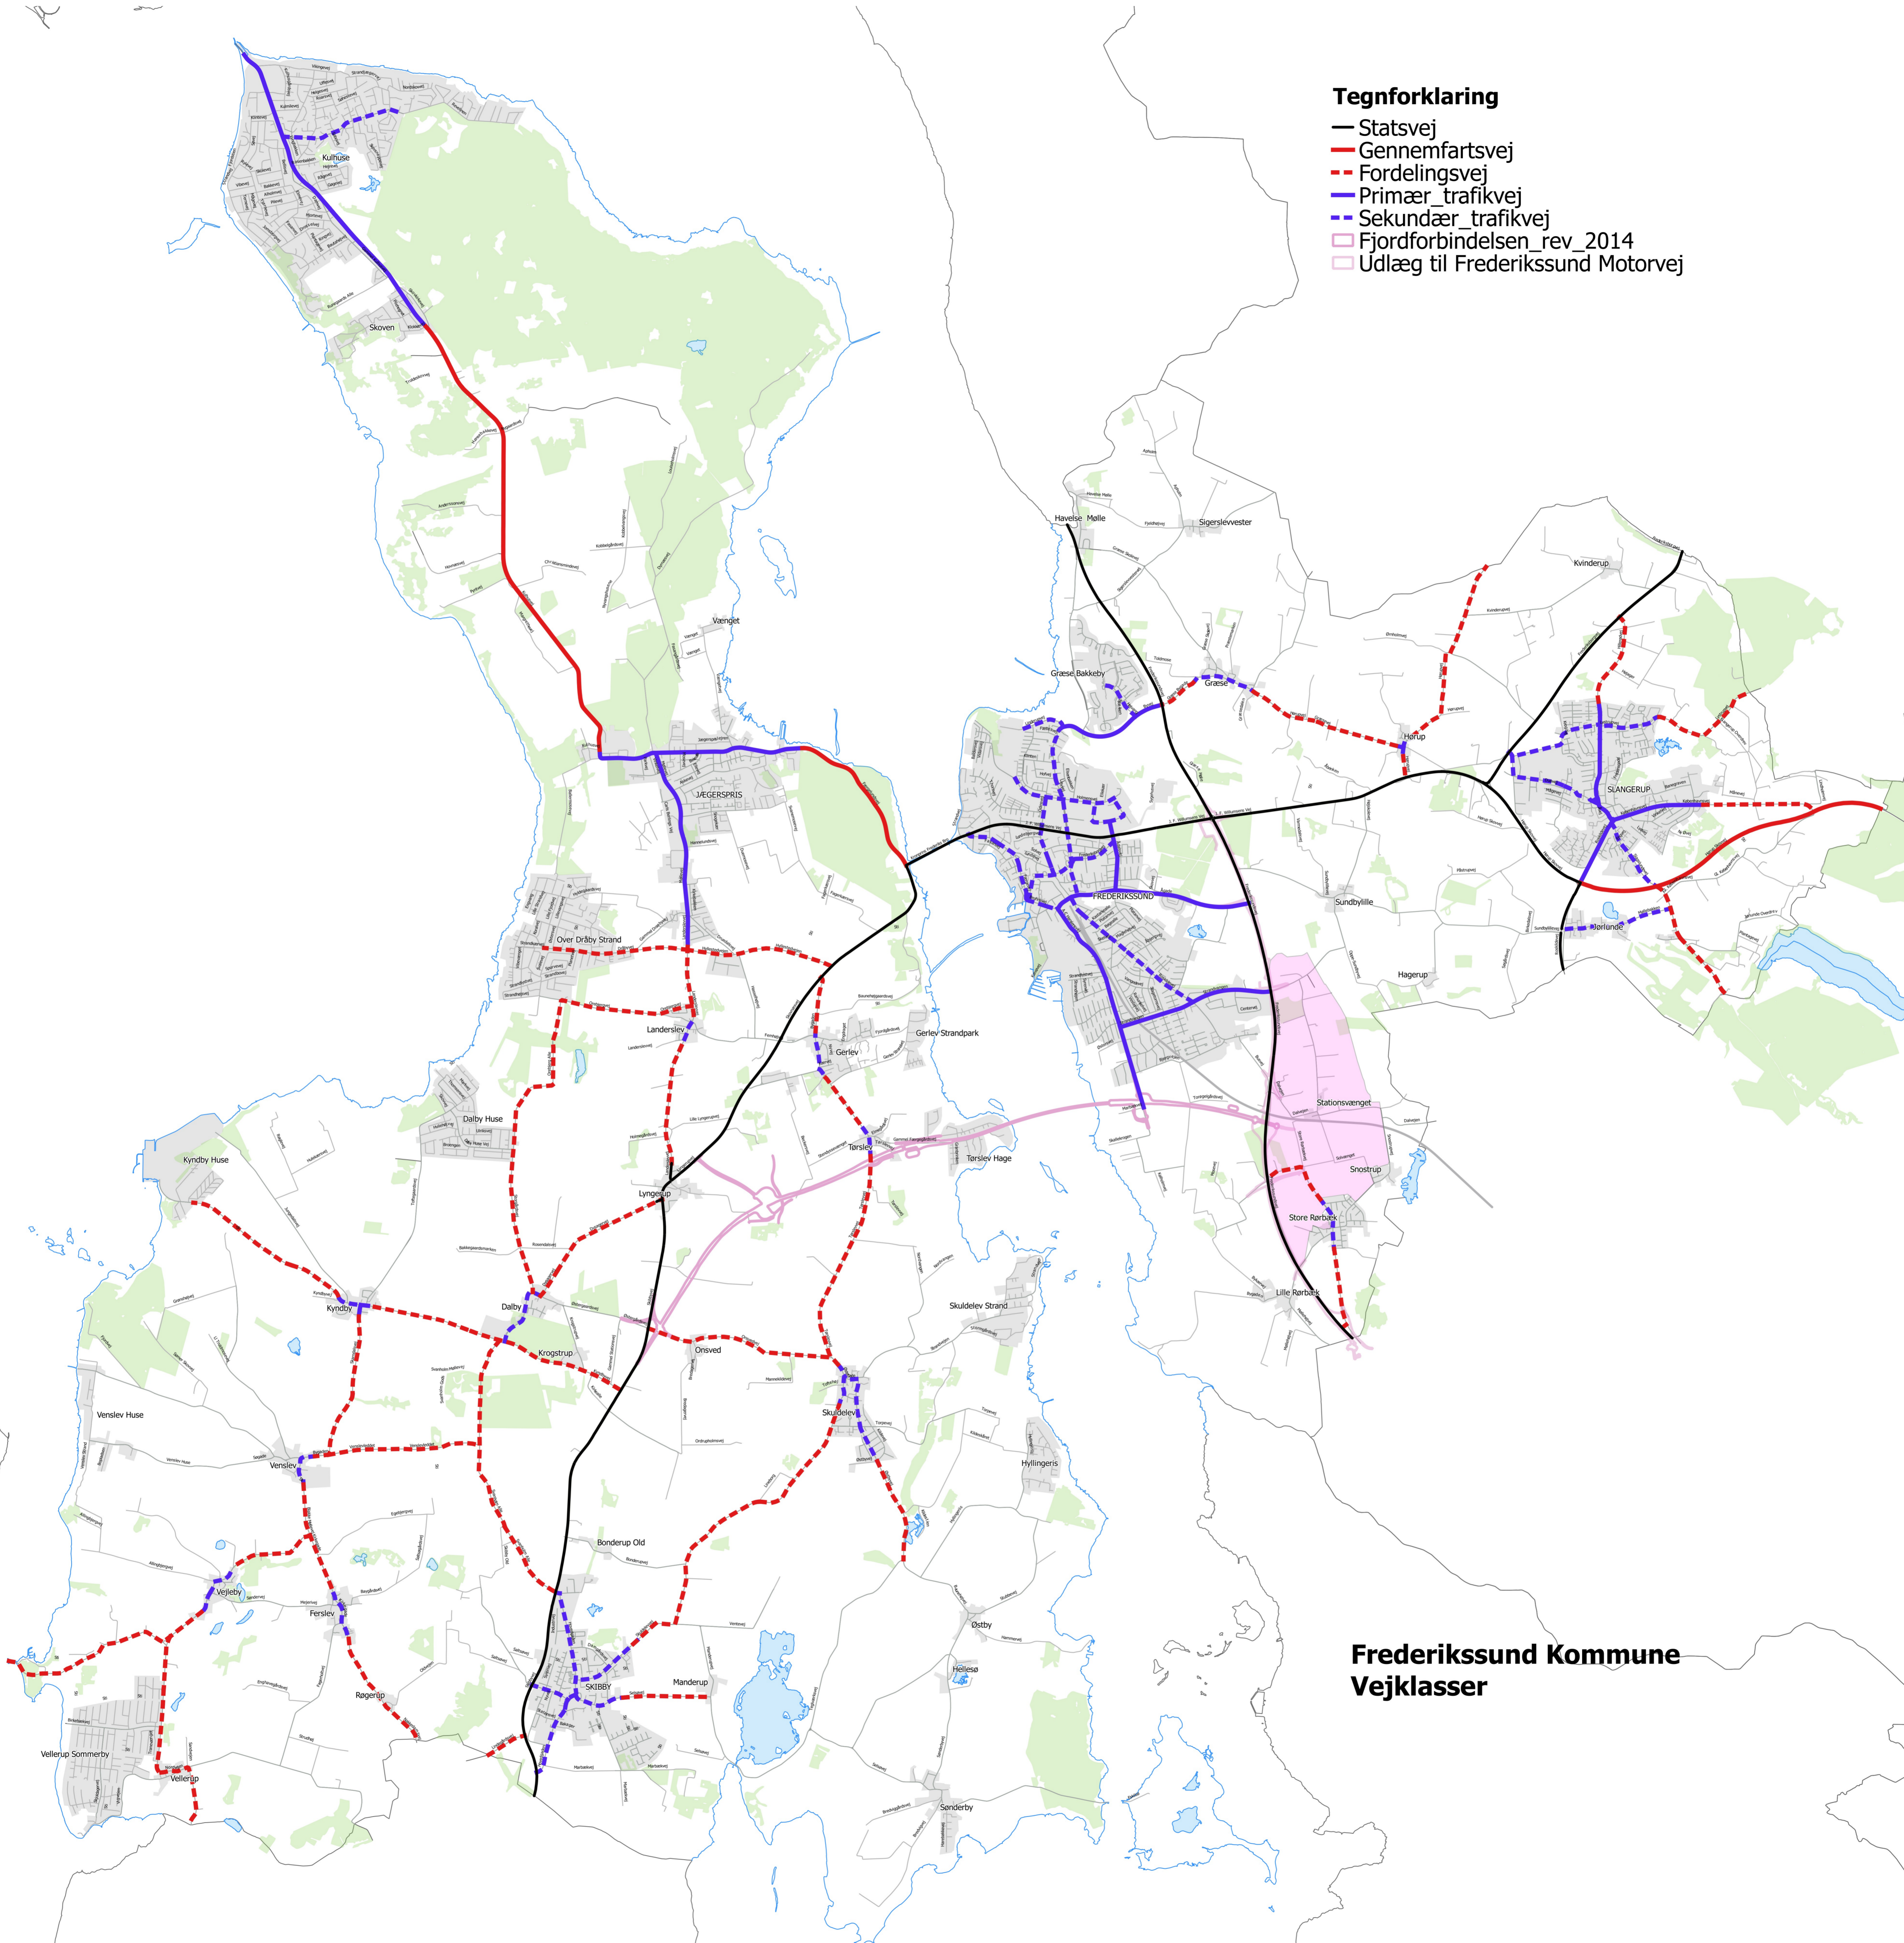

Tegnforklaring

- Statsvej
- Gennemfartsvej
- - - Fordelingsvej
- Primær trafikvej
- - - Sekundær trafikvej
- Fjordforbindelsen_rev_2014
- Udlæg til Frederikssund Motorvej

Frederikssund Kommune Vejklasser